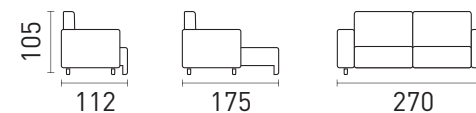

DIMENSÕES

- Braço 25 (Padrão)
- Módulos 80 | 90 | 1,00 | 1,10 | 1,20