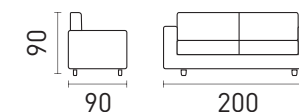

DIMENSÕES

- Braço 10 cm (Padrão)

Oferecendo ao cliente a opção de acrescentar módulos

Living/Poltrona

Bali

ESTOFAMA
INDÚSTRIA DE ESTOFADOS

DESCRIÇÃO

- Assento Fixo.....
- Encosto Fixo / Almofada Solta.....
- Braços Fixos.....

- Tamanhos: 1,60 / 1,80/2,00 (Inteiros)
2,20/2,40/2,60/2,80 (Bi-Partido)

DETALHES

- Madeira eucalipto de reflorestamento, ecologicamente correto
- Assento com percintas elásticas
- Assento com espuma Soft D-28
- Várias opções de tecido
- Base em Madeira
- Almofadas 100% fibra de Silicone

DIMENSÕES

- Braço 10 cm (Padrão)

- Poltrona

Sofa Cama
Berlim

DESCRIÇÃO

- Encosto Removível.....
- Almofada do encosto solta.....
- Braços Fixos.....
- Estrutura com corredeira de estrado de cama

DETALHES

- Madeira eucalipto de reflorestamento, ecologicamente correto
- Colchão com espuma Soft D-28
- Colchão Removível
- Colchão em tecido plano 100% Poliéster
- Vários opções de tecidos