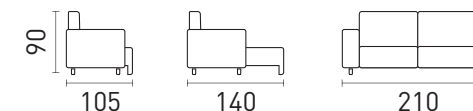

DIMENSÕES

- Braço 25 (Padrão)
- Módulos 80 | 90 | 1,00 | 1,10 | 1,20