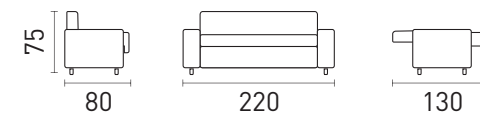

DIMENSÕES

- Braço 10 cm (Padrão)

- Poltrona

Sofa Cama
Berlim

DESCRIÇÃO

- Encosto Removível.....
- Almofada do encosto solta.....
- Braços Fixos.....
- Estrutura com corredeira de estrado de cama

DETALHES

- Madeira eucalipto de reflorestamento, ecologicamente correto
- Colchão com espuma Soft D-28
- Colchão Removível
- Colchão em tecido plano 100% Poliéster
- Vários opções de tecidos

DIMENSÕES

- Braço 10 cm (Padrão)

ESTOFAMA
INDÚSTRIA DE ESTOFADOS

ESTOFAMA
INDÚSTRIA DE ESTOFADOS

Sofá Cama
Atlas

DESCRIÇÃO

- Abertura Flexível.....
- Mecanismo em Metal.....
- Braços Fixos.....
- Acompanha Rinheira Fibra 100% Siliconada

DETALHES

- Madeira eucalipto de reflorestamento, ecologicamente correto
- Revestido com espuma D-28
- Várias opções de tecido
- Percintas elasticas
- Pillow 10 cm

DIMENSÕES

- Braço 15 cm (Padrão)

Sofá Cama