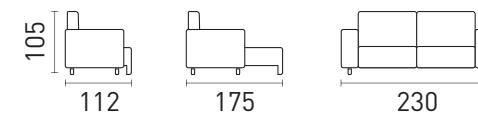

DIMENSÕES

- Braço 25 (Padrão)
- Módulos 80 | 90 | 1,00 | 1,10 | 1,20