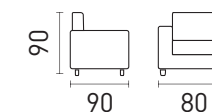

DIMENSÕES

- Braço 10 cm (Padrão)

Oferecendo ao cliente a opção de acrescentar módulos

Living/Poltrona

Bali

ESTOFAMA
INDÚSTRIA DE ESTOFADOS

DESCRIÇÃO

- Assento Fixo.....
- Encosto Fixo / Almofada Solta.....
- Braços Fixos.....

- Tamanhos: 1,60 / 1,80/2,00 (Inteiros)
2,20/2,40/2,60/2,80 (Bi-Partido)

DETALHES

- Madeira eucalipto de reflorestamento, ecologicamente correto
- Assento com percintas elásticas
- Assento com espuma Soft D-28
- Várias opções de tecido
- Base em Madeira
- Almofadas 100% fibra de Silicone

DIMENSÕES

- Braço 10 cm (Padrão)

- Poltrona

Sofa Cama
Berlim

DESCRIÇÃO

- Encosto Removível.....
- Almofada do encosto solta.....
- Braços Fixos.....
- Estrutura com corredeira de estrado de cama

DETALHES

- Madeira eucalipto de reflorestamento, ecologicamente correto
- Colchão com espuma Soft D-28
- Colchão Removível
- Colchão em tecido plano 100% Poliéster
- Vários opções de tecidos