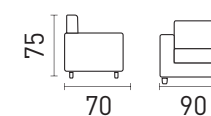

DIMENSÕES

Cadeira **Nina**