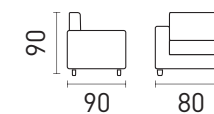

Living/Poltrona
Prince

DESCRIÇÃO

- Assento Fixo.....
- Encosto Fixo / Almofada Solta.....
- Braços fixos.....

■ Tamanhos: 1,60 / 1,80/2,00 (Inteiros)
2,20/2,40/2,60/2,80 (Bi-Partido)

DETALHES

- Madeira eucalipto de reflorestamento, ecologicamente correto
- Assento com percintas elásticas, contem Molas Espiral
- Revestido com espuma Soft D-28
- Várias opções de tecido
- Pés em metal
- Acompanha almofadas
- Almofadas 100% fibra de Silicone

DIMENSÕES

- Braço 10 cm (Padrão)

- Poltrona

Living
Las Vegas

DESCRIÇÃO

- Assento e Braço Fixo.....
- Almofada do encosto e do assento removível.....
- Acompanha Almofadas.....

- Tamanhos: 1,60 /1,80/2,00 (Inteiros sem opção de Chaise)
- A partir de 2,20 fazemos Bi-Partido (Modulo de 0,70 a 1,30)
- Podendo ser Chaise invertida e tamanho variado.