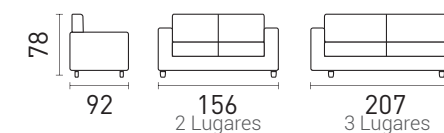

DIMENSÕES

- Braço 15 cm (Padrão)

ESTOFAMA
INDÚSTRIA DE ESTOFADOS