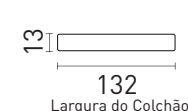

DIMENSÕES

- Braço 10 cm (Padrão)

Sofá Cama
Cristal

DESCRIÇÃO

- Encosto Fixo.....
- Almofada solta.....
- Braços Fixos.....
- Abertura com Rodízio.....

DETALHES

- Madeira eucalipto de reflorestamento, ecologicamente correto
- Colchão com espuma Soft D-28
- Colchão em tecido plano 100% Poliéster
- Colchão Fixo
- Várias opções de tecidos
- 4 Almofadas de Encosto