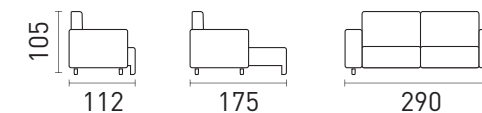

DIMENSÕES

- Braço 25 (Padrão)
- Módulos 80 | 90 | 1,00 | 1,10 | 1,20