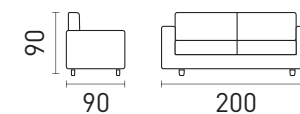

Living/Poltrona
Prince

DESCRIÇÃO

- Assento Fixo.....
- Encosto Fixo / Almofada Solta.....
- Braços fixos.....

■ Tamanhos: 1,60 / 1,80/2,00 (Inteiros)
2,20/2,40/2,60/2,80 (Bi-Partido)

DETALHES

- Madeira eucalipto de reflorestamento, ecologicamente correto
- Assento com percintas elásticas, contem Molas Espiral
- Revestido com espuma Soft D-28
- Várias opções de tecido
- Pés em metal
- Acompanha almofadas
- Almofadas 100% fibra de Silicone

DIMENSÕES

- Braço 10 cm (Padrão)

- Poltrona

Living
Las Vegas

DESCRIÇÃO

- Assento e Braço Fixo.....
- Almofada do encosto e do assento removível.....
- Acompanha Almofadas.....

- Tamanhos: 1,60 /1,80/2,00 (Inteiros sem opção de Chaise)
- A partir de 2,20 fazemos Bi-Partido (Modulo de 0,70 a 1,30)
- Podendo ser Chaise invertida e tamanho variado.