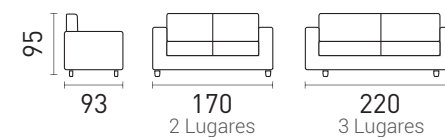

Conjunto 2 e 3 Lug.

Beny

ESTOFAMA
INDÚSTRIA DE ESTOFADOS

DESCRIÇÃO

- Assento Fixo.....
- Encosto Removível/ Almofadas Fixas.....
- Braços Fixo.....
- Pillow de 8 cm.....

■ PODE SER VENDIDO SEPARADAMENTE.

DETALHES

- Madeira eucalipto de reflorestamento, ecologicamente correto
- Assento com percintas elásticas
- Revestido com espuma Soft D-28
- Vários opções de tecido
- Pés em madeira
- Almofada do encosto com fibra 100% siliconada

DIMENSÕES

- Braço 15 cm (Padrão)