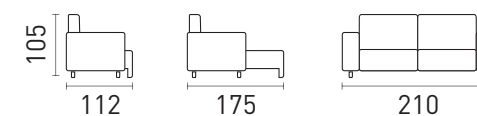

DIMENSÕES

- Braço 25 (Padrão)
- Módulos 80 | 90 | 1,00 | 1,10 | 1,20