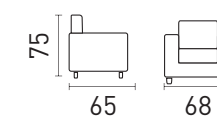

Cadeira **Melinda**