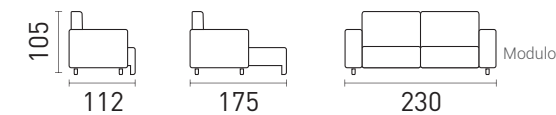

DIMENSÕES

- Braço 25 (Padrão)
- Módulos 80 | 90 | 1,00 | 1,10 | 1,20