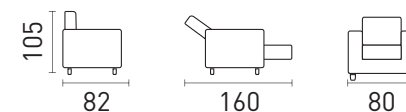

Cadeira Reclinável
do Papai

ESTOFAMA
INDÚSTRIA DE ESTOFADOS

DESCRIÇÃO

- Cadeira Reclinável.....

DETALHES

- Madeira eucalipto de reflorestamento, ecologicamente correto
- Assento e Encosto com percintas elásticas
- Encosto de fibra 100% silicone
- Revestido com espuma Soft D-28
- Vários opções de tecido
- Mecanismo de Metal

DIMENSÕES