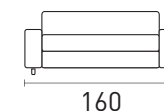

DIMENSÕES

- Braço 10 cm (Padrão)

Sofá Cama
Cristal

DESCRIÇÃO

- Encosto Fixo.....
- Almofada solta.....
- Braços Fixos.....
- Abertura com Rodízio.....

DETALHES

- Madeira eucalipto de reflorestamento, ecologicamente correto
- Colchão com espuma Soft D-28
- Colchão em tecido plano 100% Poliéster
- Colchão Fixo
- Várias opções de tecidos
- 4 Almofadas de Encosto

DIMENSÕES

- Braço 10 cm (Padrão)

ESTOFAMA
INDÚSTRIA DE ESTOFADOS

Largura do Colchão

Canto Imperial

DESCRIÇÃO

- Sofá de Canto.....
- Assentos Retrateis.....
- Encosto Fixo.....
- Almofada do Encosto Solta.....
- Contem Chaise.....
- **RETRATEIS NOS TAMANHOS: 0,80 /0,90/1,00/1,10/1,20**
- **PODENDO SER CHAISE INVERTIDA.**