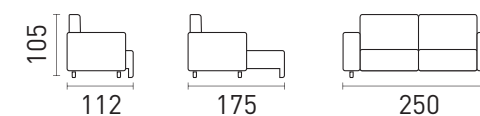

DIMENSÕES

- Braço 25 (Padrão)
- Módulos 80 | 90 | 1,00 | 1,10 | 1,20