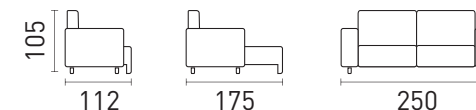

DIMENSÕES

- Braço 25 (Padrão)
- Módulos 80 | 90 | 1,00 | 1,10 | 1,20