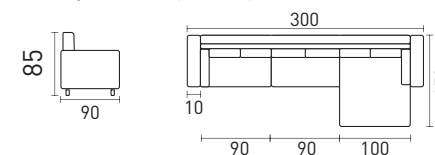

DIMENSÕES

- Braço 10 cm (Padrão)

- Poltrona

Living
Las Vegas

DESCRIÇÃO

- Assento e Braço Fixo.....
- Almofada do encosto e do assento removível.....
- Acompanha Almofadas.....

- Tamanhos: 1,60 /1,80/2,00 (Inteiros sem opção de Chaise)
- A partir de 2,20 fazemos Bi-Partido (Modulo de 0,70 a 1,30)
- Podendo ser Chaise invertida e tamanho variado.

DIMENSÕES

- Braço 10 cm (Padrão)

Oferecendo ao cliente a opção de acrescentar modulos

DESCRIÇÃO

- Assento Fixo.....
- Encosto Fixo / Almofada Solta
- Braços Fixos com opções de cores.....

- Tamanhos: 1,60 / 1,80/2,00 (Inteiros)
2,20/2,40/2,60/2,80 (Bi-Partido)