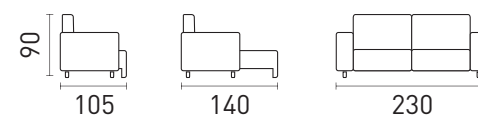

DIMENSÕES

- Braço 25 (Padrão)
- Módulos 80 | 90 | 1,00 | 1,10 | 1,20