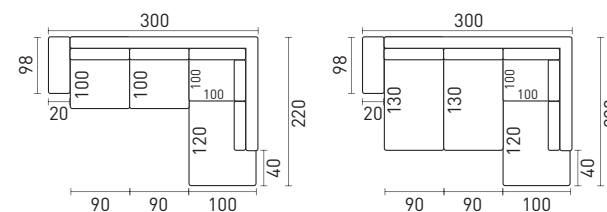

DIMENSÕES

- Braço 20 cm (Padrão)
- **OPÇÃO DE ACRESCENTAR MODULO RETRÁTIL**

ESTOFAMA
INDÚSTRIA DE ESTOFADOS