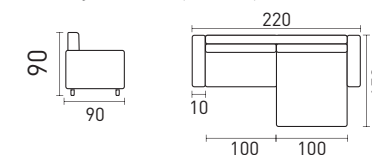

DIMENSÕES

- Braço 10 cm (Padrão)