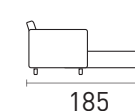

DIMENSÕES

- Braço 10 cm (Padrão)

Sofá Cama
Cristal

DESCRIÇÃO

- Encosto Fixo.....
- Almofada solta.....
- Braços Fixos.....
- Abertura com Rodízio.....

DETALHES

- Madeira eucalipto de reflorestamento, ecologicamente correto
- Colchão com espuma Soft D-28
- Colchão em tecido plano 100% Poliéster
- Colchão Fixo
- Várias opções de tecidos
- 4 Almofadas de Encosto

DIMENSÕES

- Braço 10 cm (Padrão)

ESTOFAMA
INDÚSTRIA DE ESTOFADOS

Largura do Colchão

Canto Imperial

DESCRIÇÃO

- Sofá de Canto.....
- Assentos Retrateis.....
- Encosto Fixo.....
- Almofada do Encosto Solta.....
- Contem Chaise.....
- **RETRATEIS NOS TAMANHOS: 0,80 /0,90/1,00/1,10/1,20**
- **PODENDO SER CHAISE INVERTIDA.**