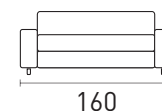

DIMENSÕES

- Braço 10 cm (Padrão)