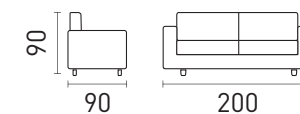

DIMENSÕES

- Braço 10 cm (Padrão)

- Poltrona

Living
Las Vegas

DESCRIÇÃO

- Assento e Braço Fixo.....
- Almofada do encosto e do assento removível.....
- Acompanha Almofadas.....

- Tamanhos: 1,60 /1,80/2,00 (Inteiros sem opção de Chaise)
- A partir de 2,20 fazemos Bi-Partido (Modulo de 0,70 a 1,30)
- Podendo ser Chaise invertida e tamanho variado.

DIMENSÕES

- Braço 10 cm (Padrão)

Oferecendo ao cliente a opção de acrescentar modulos

DESCRIÇÃO

- Assento Fixo.....
- Encosto Fixo / Almofada Solta
- Braços Fixos com opções de cores.....

- Tamanhos: 1,60 / 1,80/2,00 (Inteiros)
2,20/2,40/2,60/2,80 (Bi-Partido)

DIMENSÕES

- Braço 10 cm (Padrão)

- Poltrona

Living
Elegance

DESCRIÇÃO

- Braço Fixo.....
- Almofada do encosto e do assento removível.....
- **Tamanhos: 1,60 /1,80/2,00 (Inteiros sem Opção de Chaise)**
- **A partir de 2,20 fazemos Bi-Partido (Modulo de 0,70 a 1,30)**
- **Podendo ser Chaise invertida e tamanho variado.**