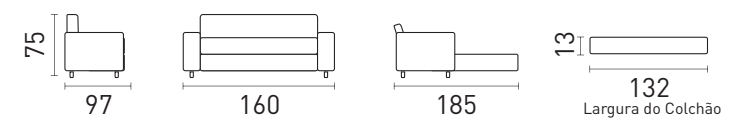

ESTOFAMA
INDÚSTRIA DE ESTOFADOS