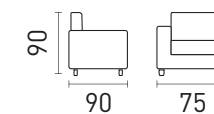

DIMENSÕES

- Braço 10 cm (Padrão)

- Poltrona

Living
Las Vegas

DESCRIÇÃO

- Assento e Braço Fixo.....
- Almofada do encosto e do assento removível.....
- Acompanha Almofadas.....

- Tamanhos: 1,60 /1,80/2,00 (Inteiros sem opção de Chaise)
- A partir de 2,20 fazemos Bi-Partido (Modulo de 0,70 a 1,30)
- Podendo ser Chaise invertida e tamanho variado.

DIMENSÕES

- Braço 10 cm (Padrão)

Oferecendo ao cliente a opção de acrescentar modulos

DESCRIÇÃO

- Assento Fixo.....
- Encosto Fixo / Almofada Solta
- Braços Fixos com opções de cores.....

- Tamanhos: 1,60 / 1,80/2,00 (Inteiros)
2,20/2,40/2,60/2,80 (Bi-Partido)

DIMENSÕES

- Braço 10 cm (Padrão)

- Poltrona

Living
Elegance

DESCRIÇÃO

- Braço Fixo.....
- Almofada do encosto e do assento removível.....
- **Tamanhos: 1,60 /1,80/2,00 (Inteiros sem Opção de Chaise)**
- **A partir de 2,20 fazemos Bi-Partido (Modulo de 0,70 a 1,30)**
- **Podendo ser Chaise invertida e tamanho variado.**