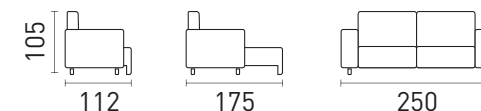

DIMENSÕES

- Braço 25 (Padrão)
- Módulos 80 | 90 | 1,00 | 1,10 | 1,20