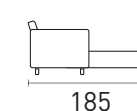

DIMENSÕES

- Braço 10 cm (Padrão)

Sofá Cama
Cristal

DESCRIÇÃO

- Encosto Fixo.....
- Almofada solta.....
- Braços Fixos.....
- Abertura com Rodízio.....

DETALHES

- Madeira eucalipto de reflorestamento, ecologicamente correto
- Colchão com espuma Soft D-28
- Colchão em tecido plano 100% Poliéster
- Colchão Fixo
- Várias opções de tecidos
- 4 Almofadas de Encosto