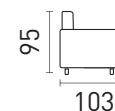

DIMENSÕES

- Braço 10 cm (Padrão)