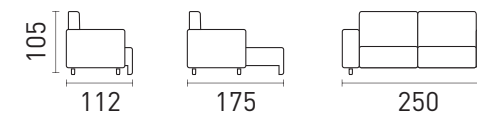

DIMENSÕES

- Braço 25 (Padrão)
- Módulos 80 | 90 | 1,00 | 1,10 | 1,20