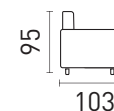

DIMENSÕES

- Braço 10 cm (Padrão)

ESTOFAMA
INDÚSTRIA DE ESTOFADOS

Largura do Colchão